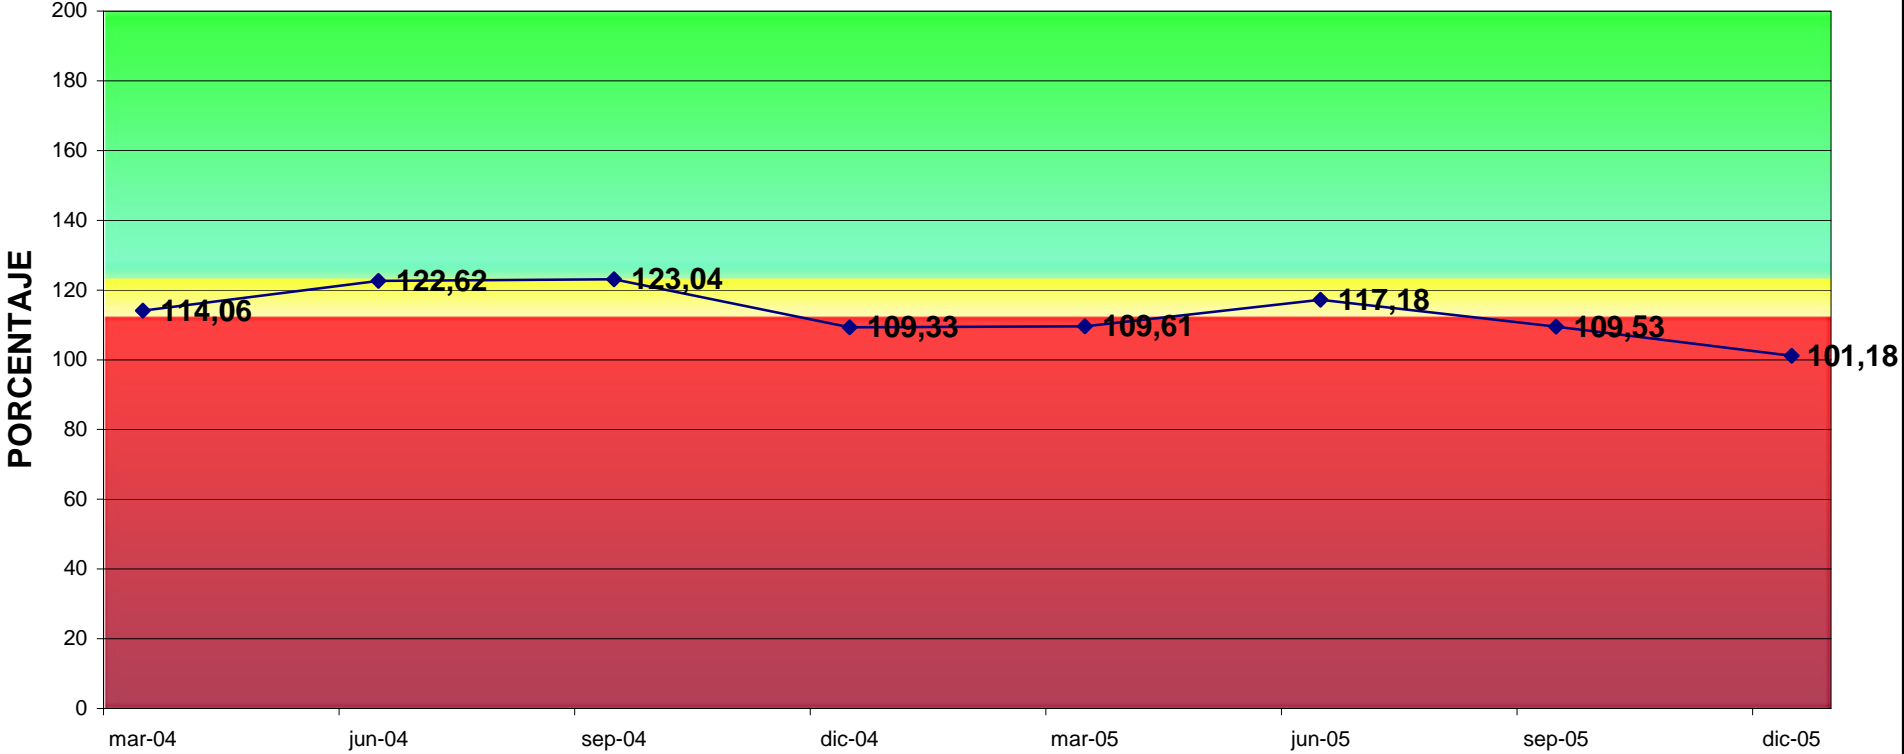

LA MERCANTIL ANDINA (2004-2005) - COBERTURA %

- MALO** menor a 114
- ACEPTABLE** entre 114 y 122
- BUENO** mayor a 122

AÑO