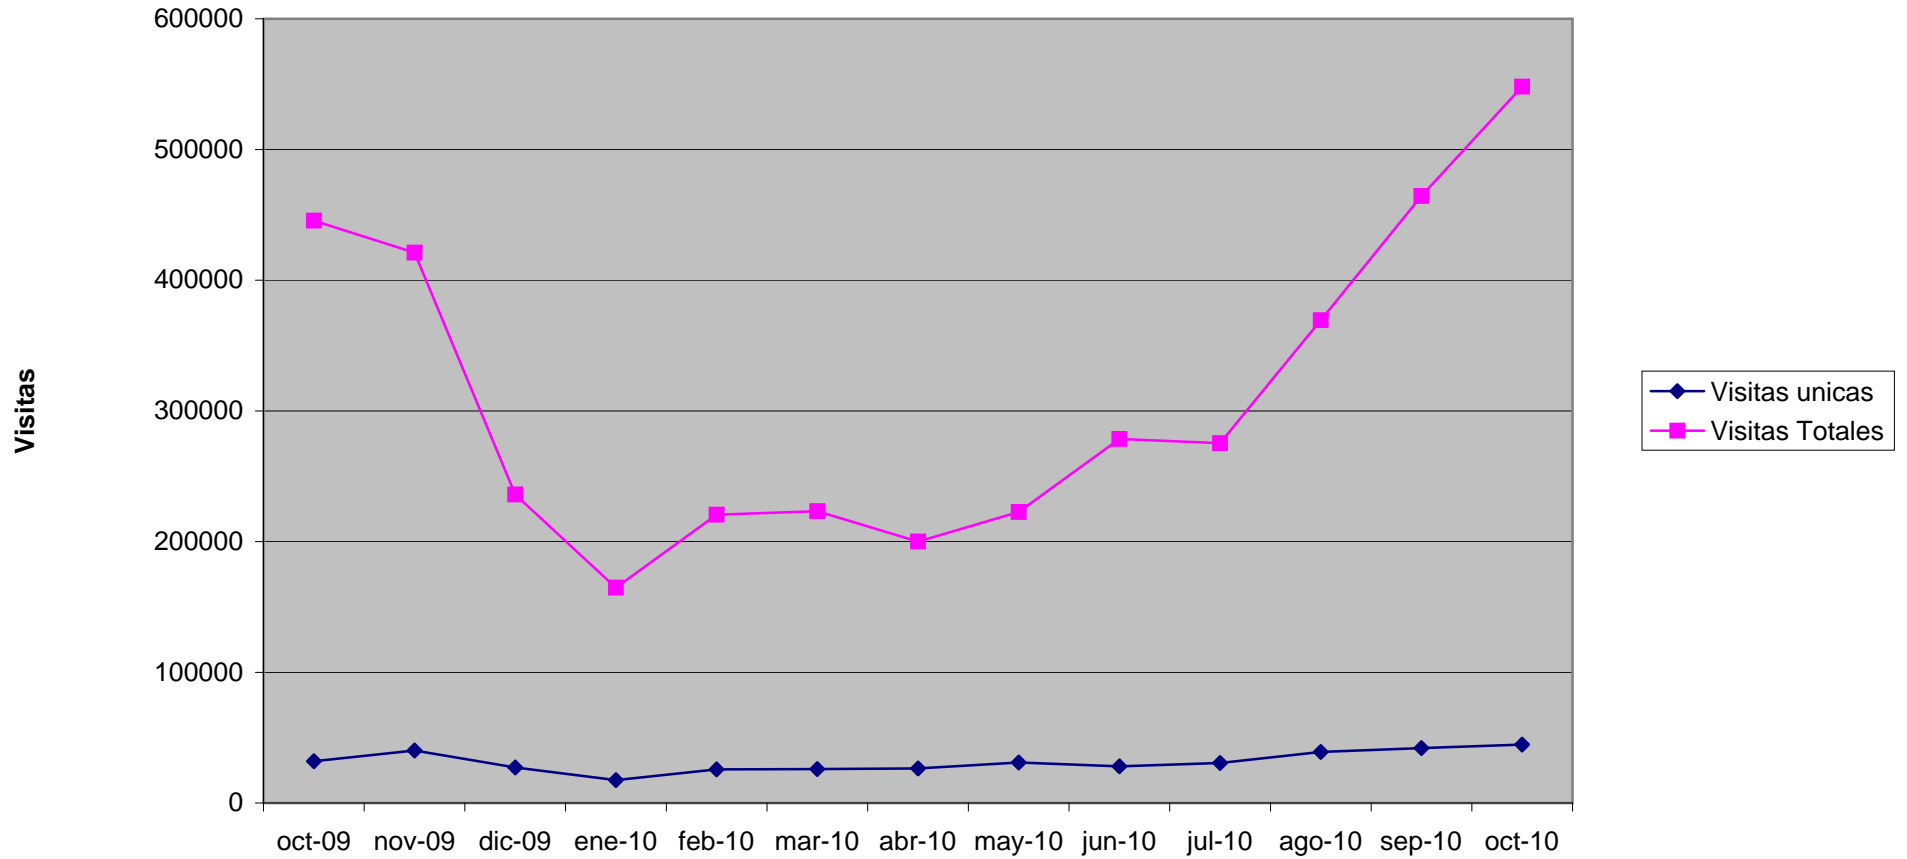

Visitas Segurosaldia.com

	oct-10	sep-10	ago-10	jul-10	jun-10	may-10	abr-10	mar-10	feb-10	ene-10	dic-09	nov-09	oct-09
◆ Visitas unicas	44759	41999	39026	30614	28093	31003	26508	25915	25769	17481	27238	40180	31925
■ Visitas Totales	548118	464396	369338	275286	278526	222634	200026	223262	220616	164772	236027	421052	445506

Fecha