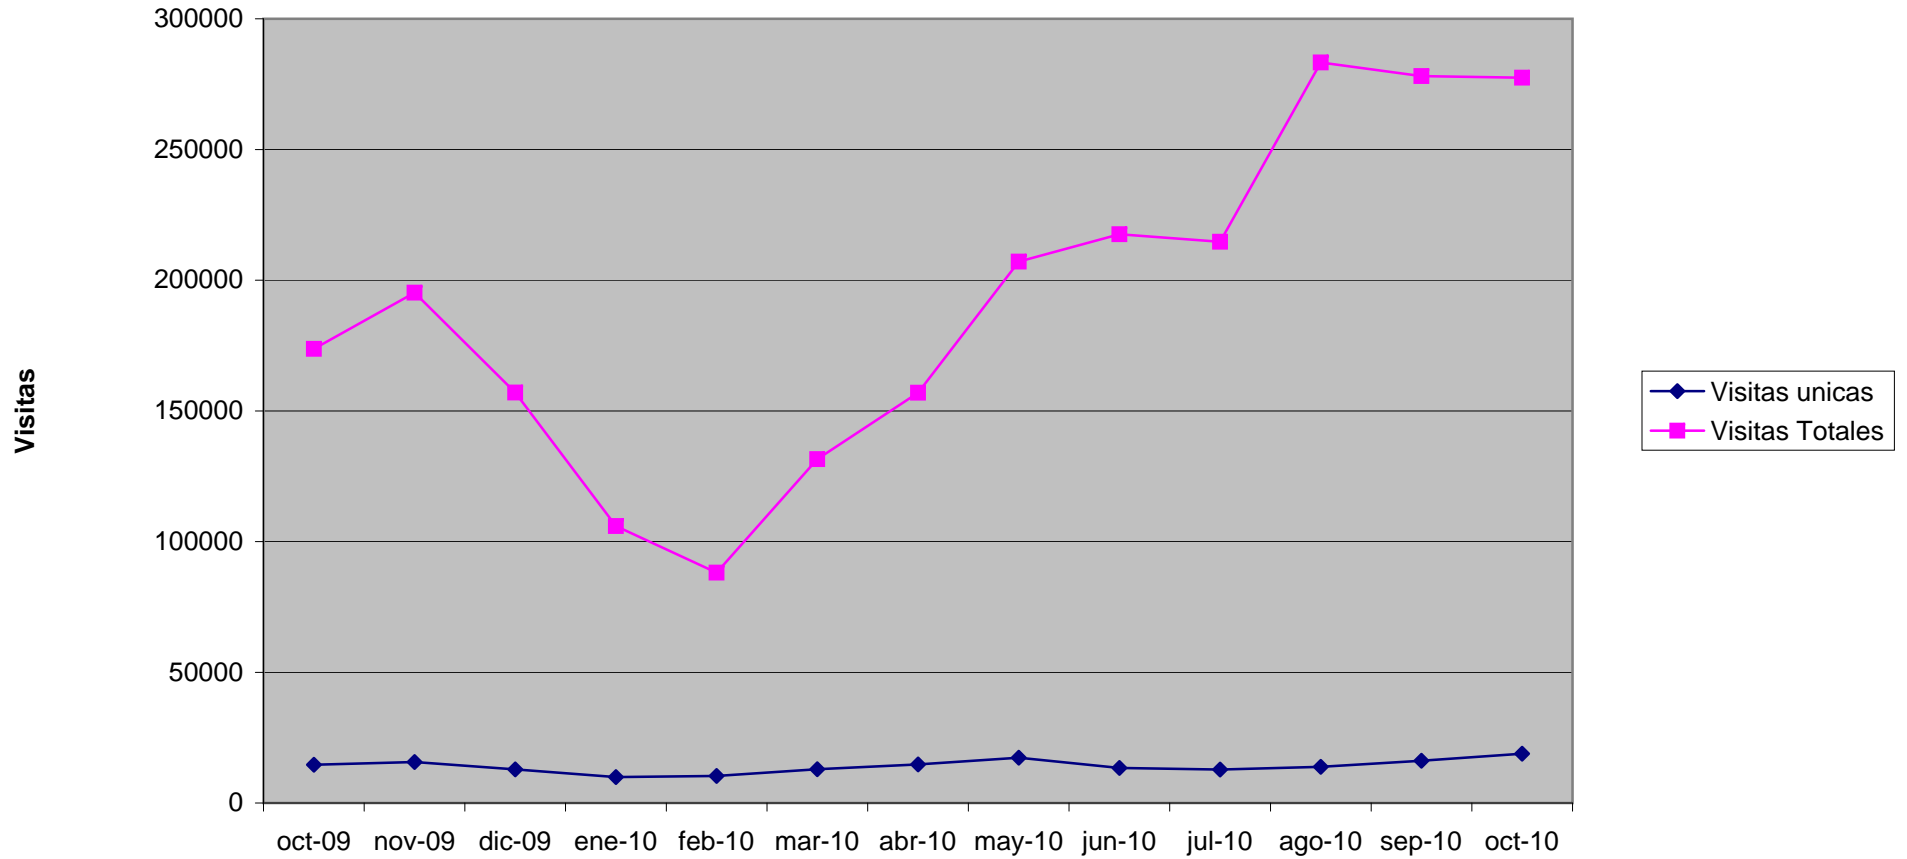

Visitas TValdia.com

	oct-10	sep-10	ago-10	jul-10	jun-10	may-10	abr-10	mar-10	feb-10	ene-10	dic-09	nov-09	oct-09
◆ Visitas unicas	18884	16153	13821	12775	13401	17338	14735	12946	10360	9926	12888	15662	14621
■ Visitas Totales	277483	278064	283283	214717	217571	207113	156967	131510	88102	105919	157013	195202	173700

Meses