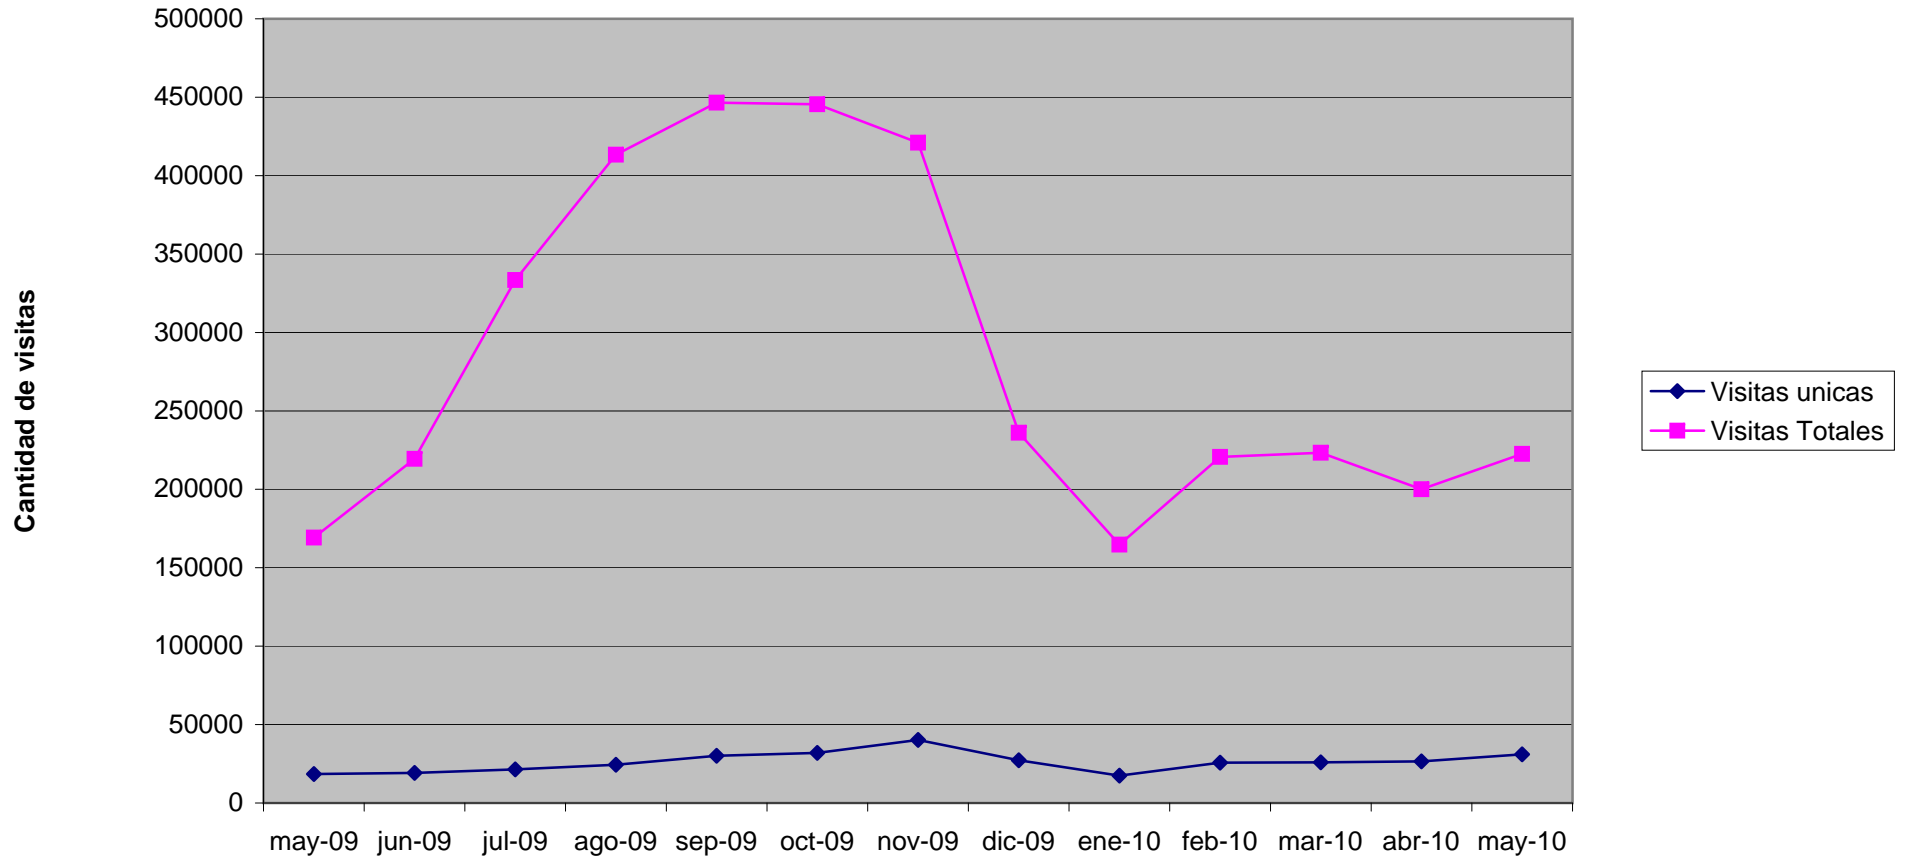

## Visitas Segurosaldia.com

|                     | may-10 | abr-10 | mar-10 | feb-10 | ene-10 | dic-09 | nov-09 | oct-09 | sep-09 | ago-09 | jul-09 | jun-09 | may-09 |
|---------------------|--------|--------|--------|--------|--------|--------|--------|--------|--------|--------|--------|--------|--------|
| —◆— Visitas unicas  | 31003  | 26508  | 25915  | 25769  | 17481  | 27238  | 40180  | 31925  | 30106  | 24425  | 21470  | 19200  | 18455  |
| —■— Visitas Totales | 222634 | 200026 | 223262 | 220616 | 164772 | 236027 | 421052 | 445506 | 446544 | 413353 | 333404 | 219463 | 169198 |

**Meses**