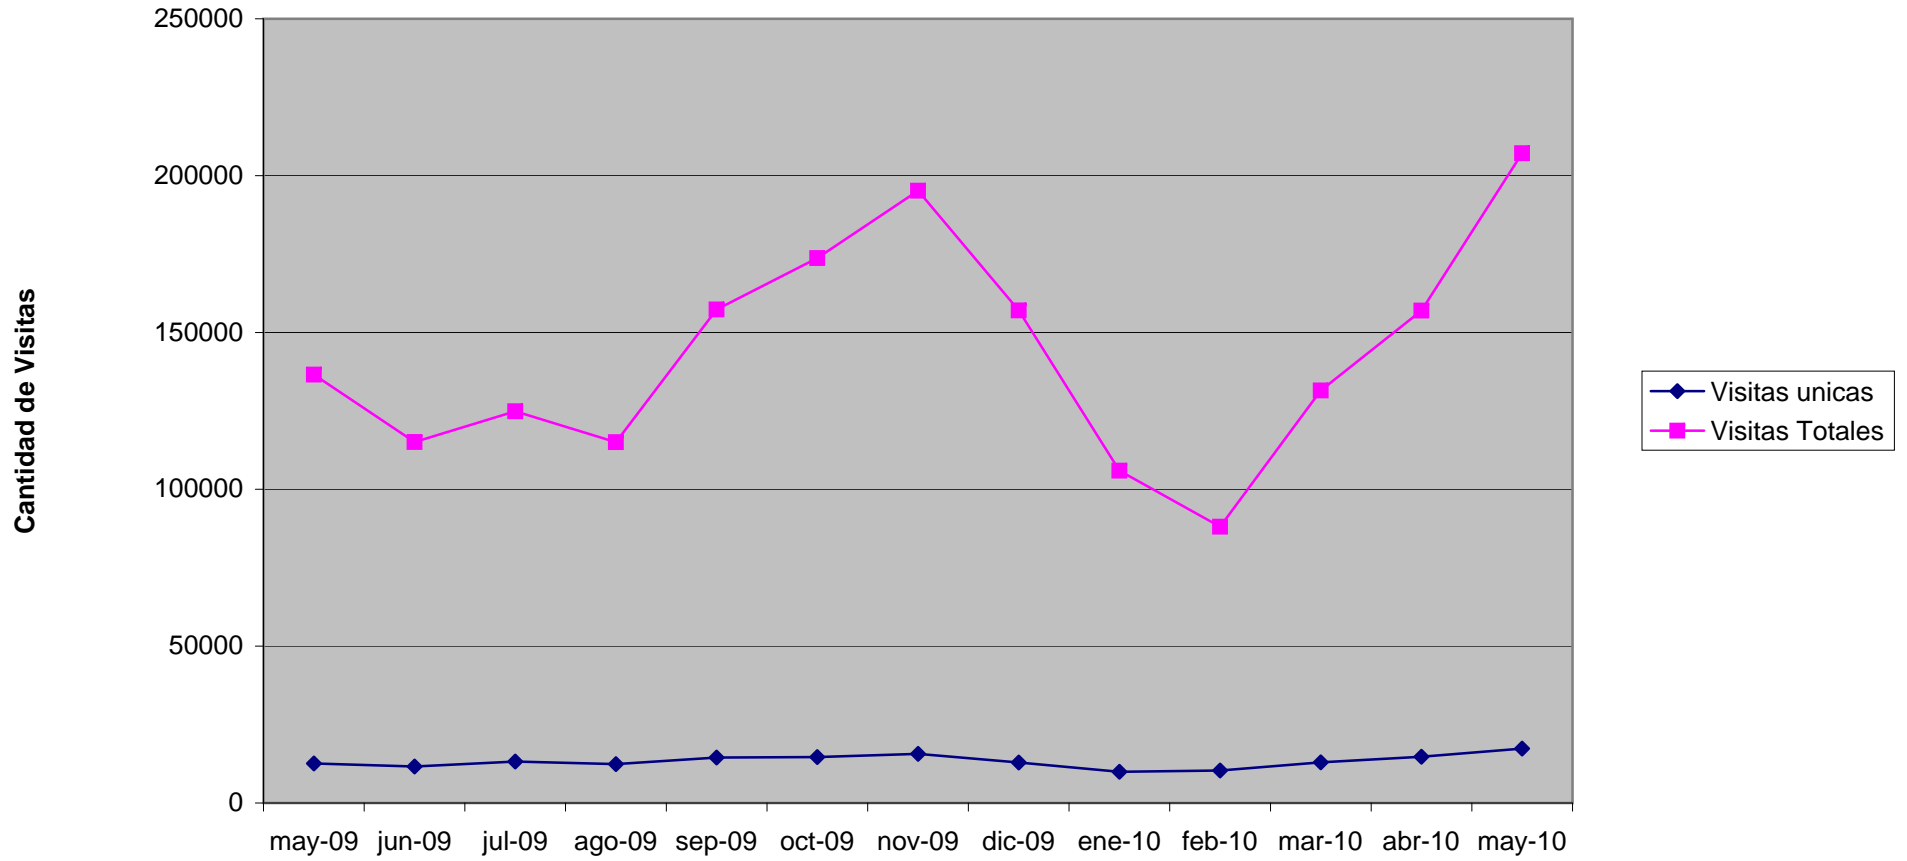

Visitas Tvaldia.com

	may-10	abr-10	mar-10	feb-10	ene-10	dic-09	nov-09	oct-09	sep-09	ago-09	jul-09	jun-09	may-09
◆ Visitas unicas	17338	14735	12946	10360	9926	12888	15662	14621	14516	12408	13226	11652	12606
■ Visitas Totales	207113	156967	131510	88102	105919	157013	195202	173700	157326	115049	124855	115095	136581

Meses