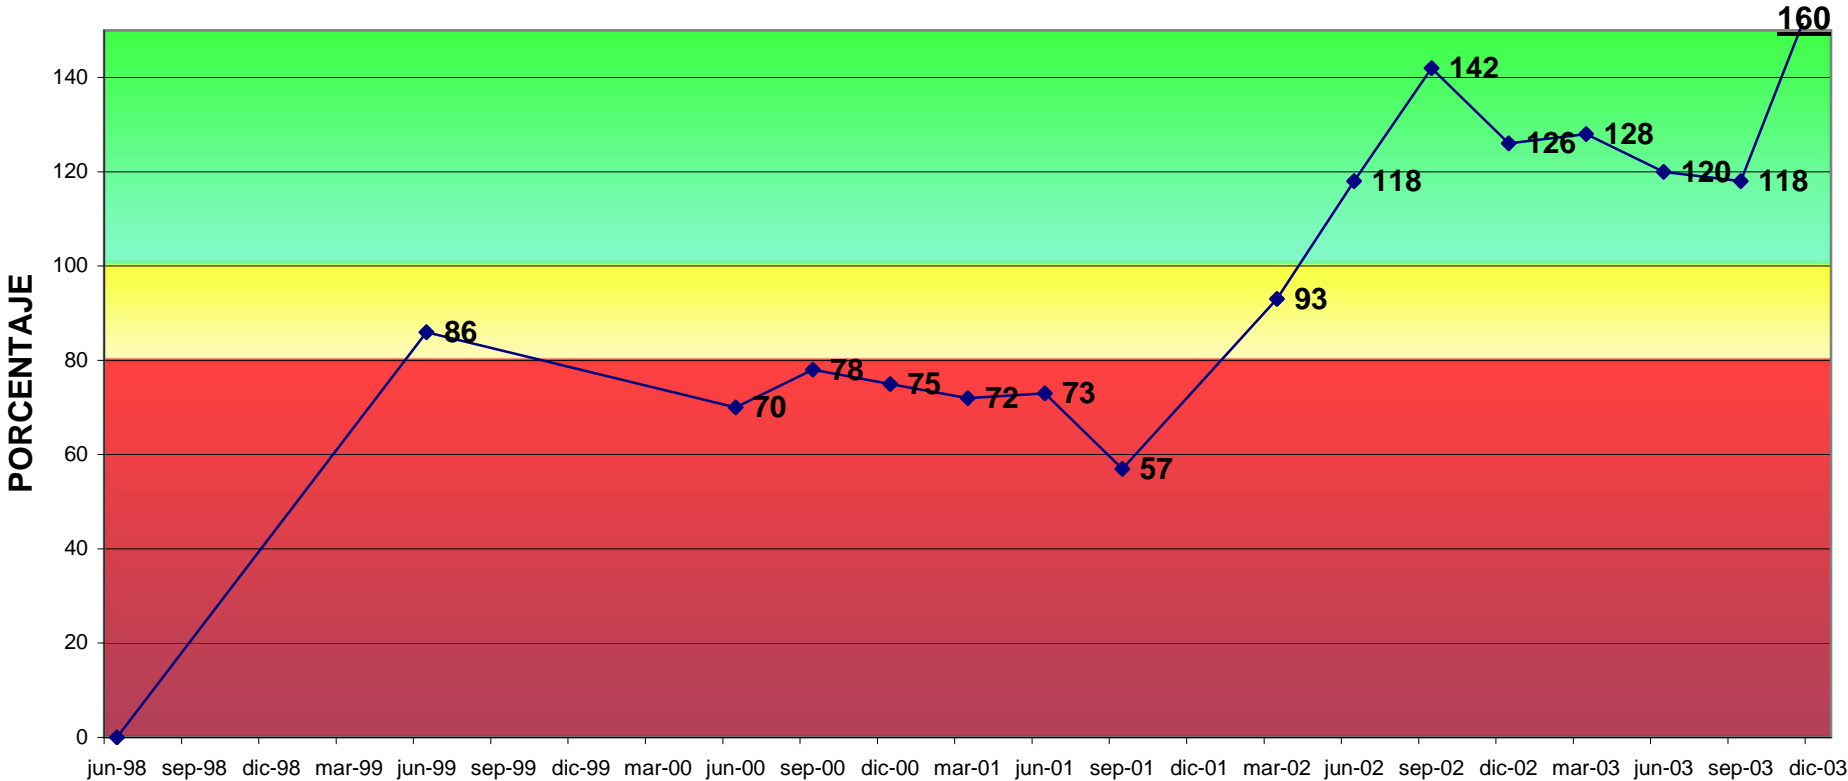

L'UNION ex AXA SEGUROS - COBERTURA %

- MALO** menor al 80 %
- ACEPTABLE** mínimo 80 %
- BUENO** mayor al 100 %

AÑO