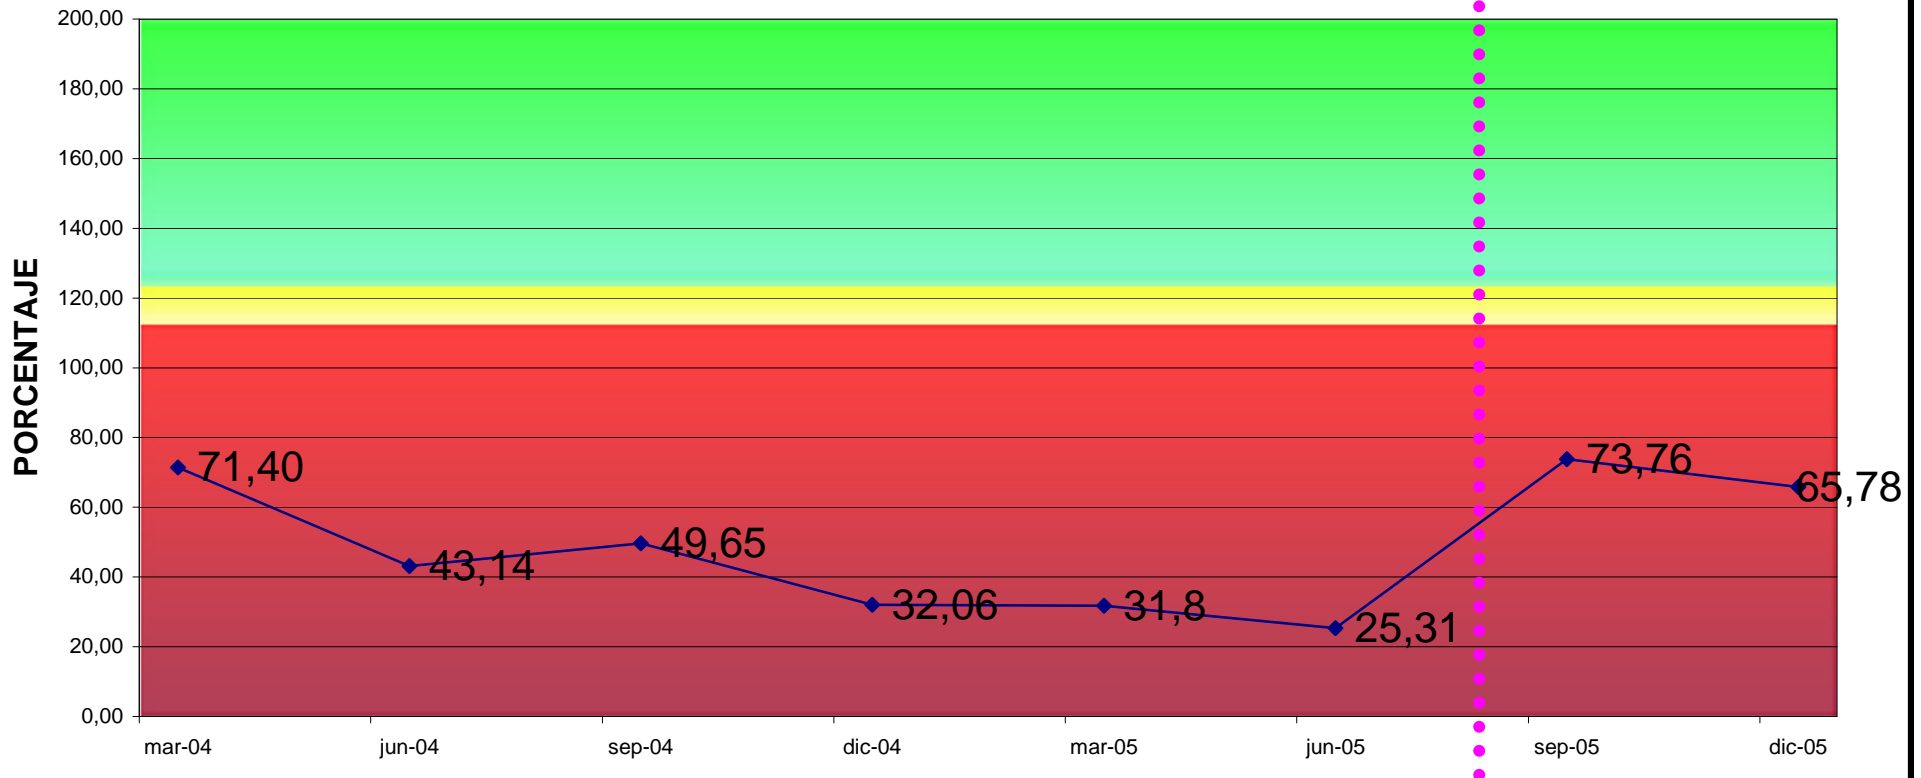

### TRADICIÓN ex LA PATAGONIA (2004-2005) - COBERTURA %

- MALO** menor a 114
- ACEPTABLE** entre 114 y 122
- BUENO** mayor a 122

**AÑO**

*a partir de sep-05, Tradición*